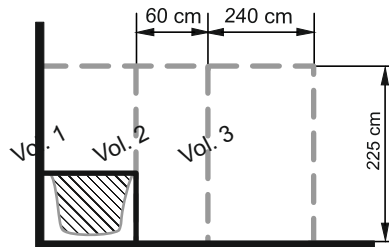

Class I - IP20. Fitting can be installed in Vol. 3.  
 Installation should be made by a qualified installer.  
 The luminaire operates at mains voltage and should be disconnected to change the bulb.

Luminaire de classe I - IP20. Il peut s'installer dans le Vol. 3.  
 La installation doit être effectuée par une personne qualifiée.  
 La lumière fonctionne sous tension de réseau et doit être débranchée lors du changement de la lampe.